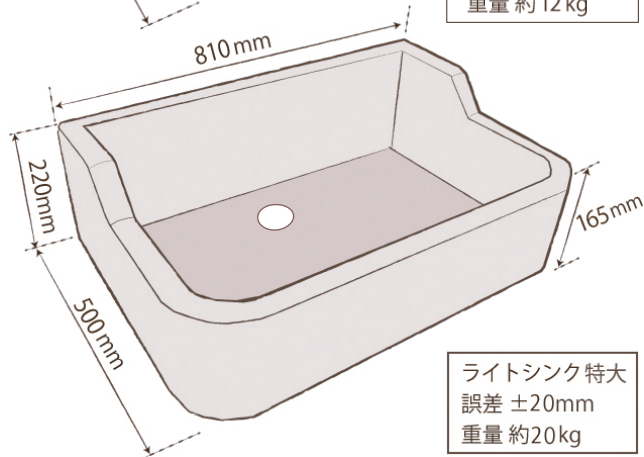

# ◆◆◆ ライトシンクオーダー仕様書 ◆◆◆

屋内外可能。芯材：高密度発泡プラスチック系素材+カチオン系モルタル

サイズ：特小 (XS) ・ 小 (LS) ・ 中 (SS) ・ 大 (S) ・ 特大 (L) ・ スクエア ・ スクエア浅型

付 属：32mm丸鉢金物

ライトシンク 特小 (XS)  
誤差 ±20mm  
重量 約9kg

ライトシンク 小  
誤差 ±20mm  
重量 約12kg

ライトシンク 中  
誤差 ±20mm  
重量 約12kg

ライトシンク 大  
誤差 ±20mm  
重量 約14kg

ライトシンク 特大  
誤差 ±20mm  
重量 約20kg

ライトシンク-スクエア  
誤差：±20mm  
重量：約12kg

ライトシンク-スクエア浅型  
誤差：±20mm  
重量：約9kg

## ◇タイル見本（外側・内側）◇

### 22mm色見本

ライト 中 (SS) /大 (S) /特大(L)

：外側 (+下に10mmタイル一列必要) ・内側

ライト 小 (LS) /ミニ/スクエア/スクエア浅型

：外側・内側