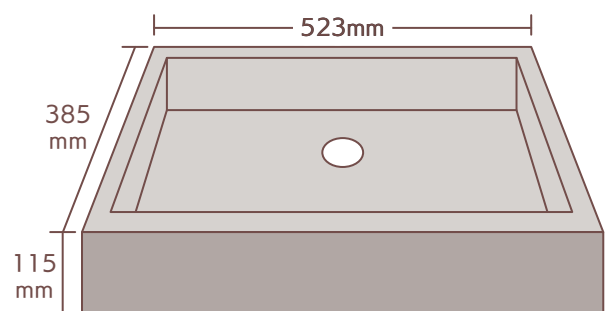

# ◆◆◆ ライトシンクオーダー仕様書 ◆◆◆

屋内外可能。芯材：高密度発泡プラスチック系素材+カチオン系モルタル

サイズ：特小 (XS) ・ 小 (LS) ・ 中 (SS) ・ 大 (S) ・ 特大 (L) ・ スクエア ・ スクエア浅型

付 属：32mm丸鉢金物

ライトシンク 特小 (XS)  
誤差 ±20mm  
重量 約9kg

ライトシンク 小  
誤差 ±20mm  
重量 約12kg

ライトシンク 中  
誤差 ±20mm  
重量 約12kg

ライトシンク 大  
誤差 ±20mm  
重量 約14kg

ライトシンク 特大  
誤差 ±20mm  
重量 約20kg

ライトシンク-スクエア  
誤差：±20mm  
重量：約12kg

ライトシンク-スクエア浅型  
誤差：±20mm  
重量：約9kg

## ◇タイル見本（外側・内側）◇

### 22mm色見本

ライト 中 (SS) /大 (S) /特大(L)

：外側 (+下に10mmタイル一列必要) ・内側

ライト 小 (LS) /ミニ/スクエア/スクエア浅型

：外側・内側