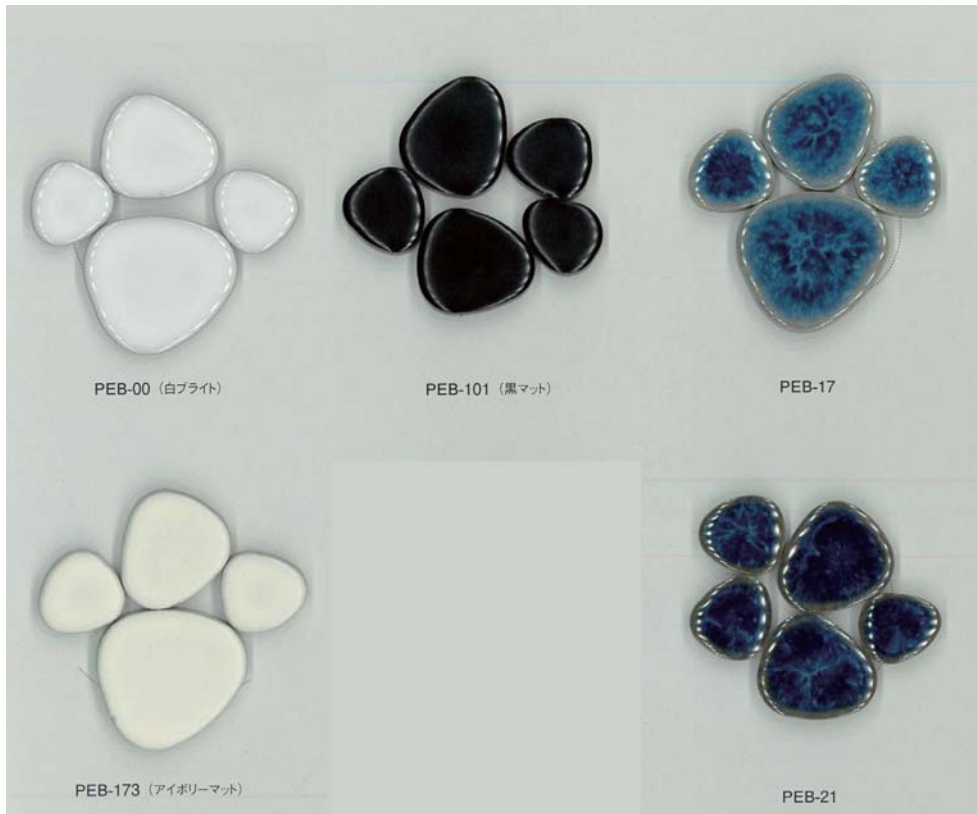

## ◇タイル見本（外側・内側）◇

### 22mm色見本

ライト 中 (SS) /大 (S) /特大(L)

：外側 (+下に10mmタイル一列必要) ・内側

ライト 小 (LS) /ミニ/スクエア/スクエア浅型

：外側・内側

### 22.5mm色見本

ライト 中 (SS) /大 (S) /特大(L)

：外側 (+下に10mmタイル一列必要) ・内側

ライト 小 (LS) /ミニ/スクエア/スクエア浅型

：外側・内側

※見本帳にないタイルもございます。

シンク現行商品使用タイルをお選び頂く場合は、  
商品番号や型番にて指定をくださいませ。

## ◇タイル見本（底面・天端）◇