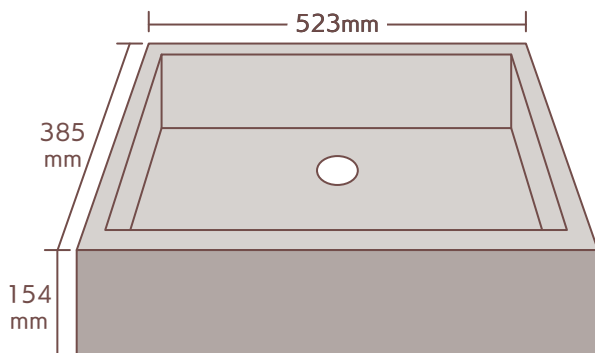

# ◆◆◆ ライトシンクオーダー仕様書 ◆◆◆

屋内外可能。芯材：高密度発泡プラスチック系素材+カチオン系モルタル

サイズ：特小 (XS) ・ 小 (LS) ・ 中 (SS) ・ 大 (S) ・ 特大 (L) ・ スクエア ・ スクエア浅型

付 属：32mm丸鉢金物

ライトシンク 特小 (XS)  
誤差 ±20mm  
重量 約9kg

ライトシンク 小  
誤差 ±20mm  
重量 約12kg

ライトシンク 中  
誤差 ±20mm  
重量 約12kg

ライトシンク 大  
誤差 ±20mm  
重量 約14kg

ライトシンク 特大  
誤差 ±20mm  
重量 約20kg

ライトシンク-スクエア  
誤差：±20mm  
重量：約12kg

ライトシンク-スクエア浅型  
誤差：±20mm  
重量：約9kg

## ◇タイル見本（外側・内側）◇

### 22mm色見本

ライト 中 (SS) /大 (S) /特大(L)

：外側 (+下に10mmタイル一列必要) ・内側

ライト 小 (LS) /ミニ/スクエア/スクエア浅型

：外側・内側