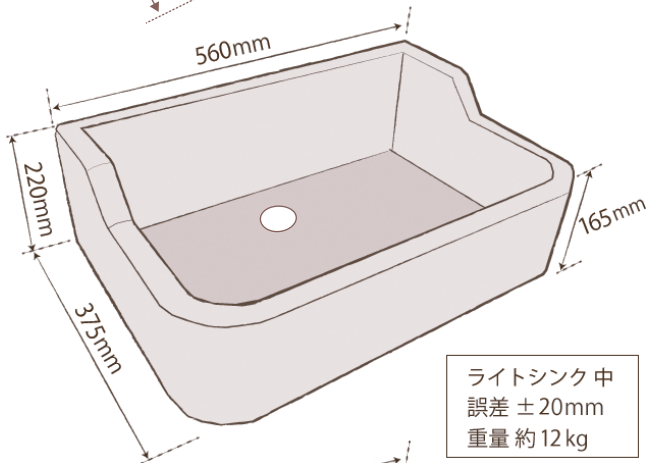

# ◆◆◆ ライトシンクオーダー仕様書 ◆◆◆

屋内外可能。芯材：高密度発泡プラスチック系素材+カチオン系モルタル

サイズ：特小 (XS) ・ 小 (LS) ・ 中 (SS) ・ 大 (S) ・ 特大 (L) ・ スクエア ・ スクエア浅型

付 属：32mm丸鉢金物

ライトシンク 特小 (XS)  
誤差 ±20mm  
重量 約9kg

ライトシンク 小  
誤差 ±20mm  
重量 約12kg

ライトシンク 中  
誤差 ±20mm  
重量 約12kg

ライトシンク 大  
誤差 ±20mm  
重量 約14kg

ライトシンク 特大  
誤差 ±20mm  
重量 約20kg

ライトシンク-スクエア  
誤差：±20mm  
重量：約12kg

ライトシンク-スクエア浅型  
誤差：±20mm  
重量：約9kg

## ◇タイル見本（外側・内側）◇

### 22mm色見本

ライト 中 (SS) /大 (S) /特大(L)

：外側 (+下に10mmタイル一列必要) ・内側

ライト 小 (LS) /ミニ/スクエア/スクエア浅型

：外側・内側