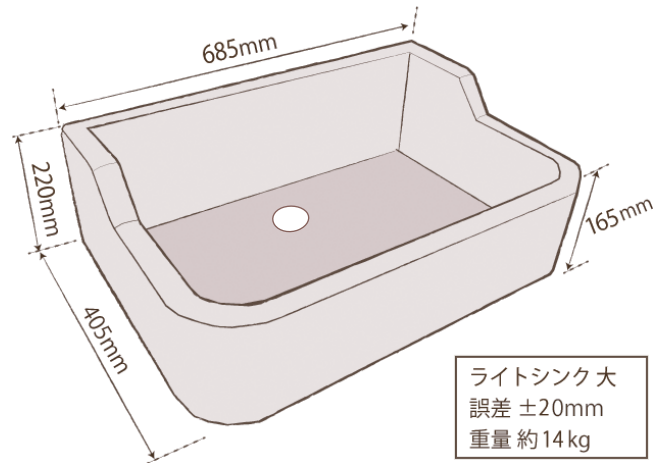

# ◆◆◆ ライトシンクオーダー仕様書 ◆◆◆

屋内外可能。芯材：高密度発泡プラスチック系素材+カチオン系モルタル

サイズ：特小 (XS) ・ 小 (LS) ・ 中 (SS) ・ 大 (S) ・ 特大 (L) ・ スクエア ・ スクエア浅型

付 属：32mm丸鉢金物

ライトシンク 特小 (XS)  
誤差 ±20mm  
重量 約9kg

ライトシンク 小  
誤差 ±20mm  
重量 約12kg

ライトシンク 中  
誤差 ±20mm  
重量 約12kg

ライトシンク 大  
誤差 ±20mm  
重量 約14kg

ライトシンク 特大  
誤差 ±20mm  
重量 約20kg

ライトシンク-スクエア  
誤差：±20mm  
重量：約12kg

ライトシンク-スクエア浅型  
誤差：±20mm  
重量：約9kg

## ◇タイル見本（外側・内側）◇

### 22mm色見本

ライト 中 (SS) /大 (S) /特大(L)

：外側 (+下に10mmタイル一列必要) ・内側

ライト 小 (LS) /ミニ/スクエア/スクエア浅型

：外側・内側