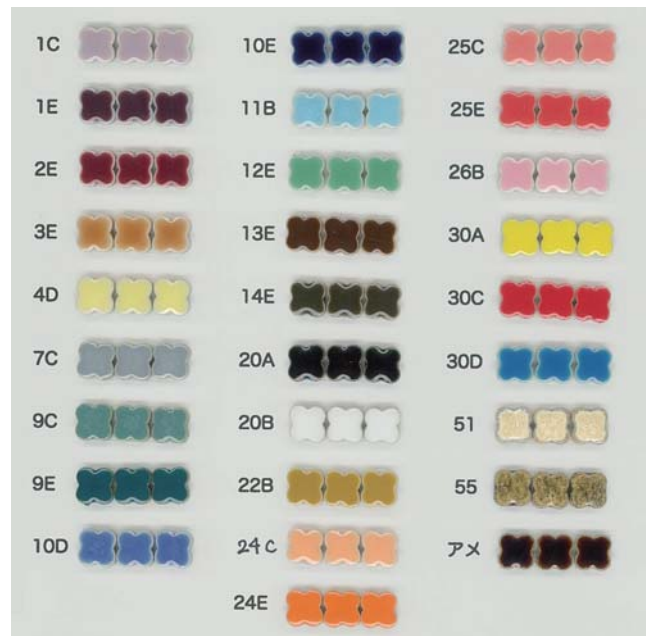

10mm花子色見本（天端に使用できます）

※見本帳にないタイルもございます。
シンク現行商品使用タイルをお選び頂く場合は、
商品番号や型番にて指定をくださいませ。