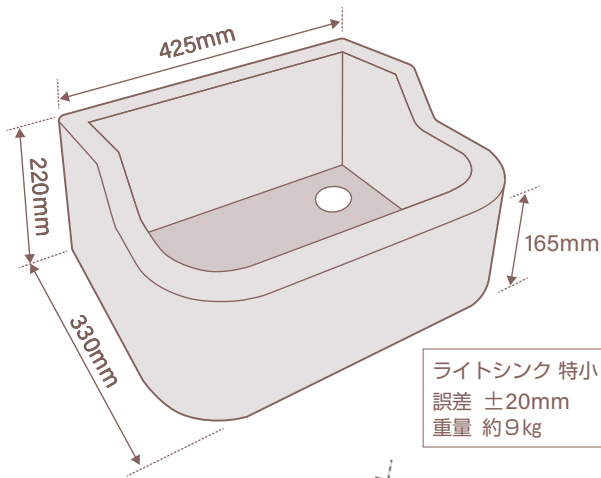

# ◆◆◆ ライトシンクオーダー仕様書 ◆◆◆

屋内外可能。芯材：高密度発泡プラスチック系素材+カチオン系モルタル

サイズ：特小 (XS) ・ 小 (LS) ・ 中 (SS) ・ 大 (S) ・ 特大 (L) ・ スクエア ・ スクエア浅型

付 属：32mm丸鉢金物

ライトシンク 特小 (XS)  
誤差 ±20mm  
重量 約9kg

ライトシンク 小  
誤差 ±20mm  
重量 約12kg

ライトシンク 中  
誤差 ±20mm  
重量 約12kg

ライトシンク 大  
誤差 ±20mm  
重量 約14kg

ライトシンク 特大  
誤差 ±20mm  
重量 約20kg

ライトシンク-スクエア  
誤差：±20mm  
重量：約12kg

ライトシンク-スクエア浅型  
誤差：±20mm  
重量：約9kg

## ◇タイル見本（外側・内側）◇

### 22mm色見本

ライト 中 (SS) /大 (S) /特大(L)

：外側 (+下に10mmタイル一列必要) ・内側

ライト 小 (LS) /ミニ/スクエア/スクエア浅型

：外側・内側