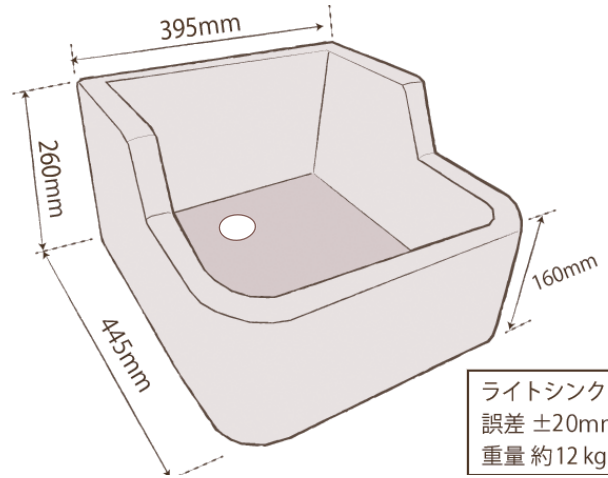

# ◆◆◆ ライトシンクオーダー仕様書 ◆◆◆

屋内外可能。芯材：高密度発泡プラスチック系素材+カチオン系モルタル

サイズ：特小 (XS) ・ 小 (LS) ・ 中 (SS) ・ 大 (S) ・ 特大 (L) ・ スクエア ・ スクエア浅型

付 属：32mm丸鉢金物

ライトシンク 特小 (XS)  
誤差 ±20mm  
重量 約9kg

ライトシンク 小  
誤差 ±20mm  
重量 約12kg

ライトシンク 中  
誤差 ±20mm  
重量 約12kg

ライトシンク 大  
誤差 ±20mm  
重量 約14kg

ライトシンク 特大  
誤差 ±20mm  
重量 約20kg

ライトシンク-スクエア  
誤差：±20mm  
重量：約12kg

ライトシンク-スクエア浅型  
誤差：±20mm  
重量：約9kg

## ◇タイル見本（外側・内側）◇

### 22mm色見本

ライト 中 (SS) /大 (S) /特大(L)

：外側 (+下に10mmタイル一列必要) ・内側

ライト 小 (LS) /ミニ/スクエア/スクエア浅型

：外側・内側